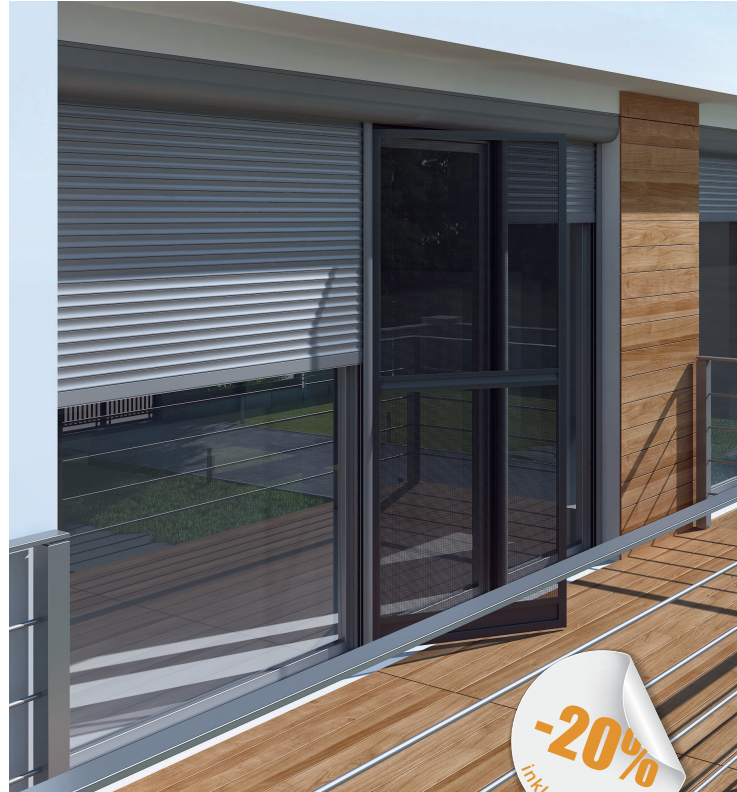

MASSANGEFERTIGE ALUMINIUM ROLLLÄDEN

Lamellen ausgeschäumt
12 Standard Farben
Anfertigung exakt nach Maß

100 x 120cm	€ 600,-	statt € 750,-
120 x 200cm	€ 773,-	statt € 968,-
150 x 150cm	€ 739,-	statt € 924,-
180 x 200cm	€ 877,-	statt € 1.097,-

optional: Somfy Funkmotor und Handsender
um nur € 240,-

Preise inkl. Lieferung und Montage
inkl. 20% Umsatzsteuer